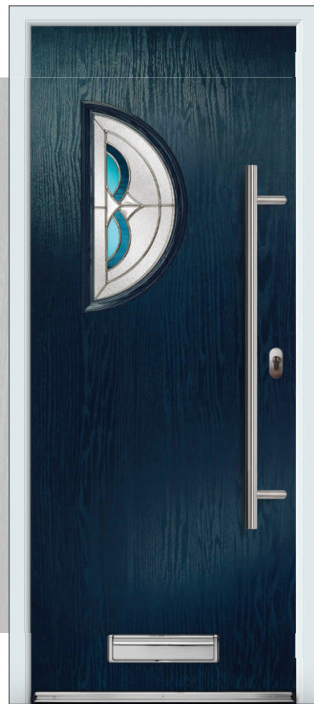

Door featured is a Standard Blue Shelby 1 with Coral Blue Glass, Silver Drip Bar and 1100 Off-Set Stainless Steel Bar Handle and chrome letterplate.

SHELBY 1